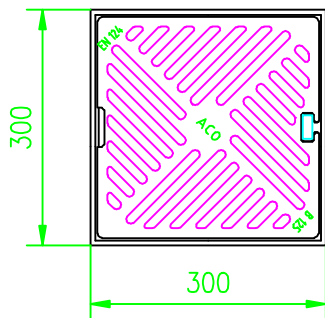

litinový (GGG) krycí rošt

Obj. č. 10500

mřížkový rošt pozink. ocel

Obj. č. 10501

Vyrovnávací díl

Obj. č. 02717

Nástavba

Obj. č. 02716