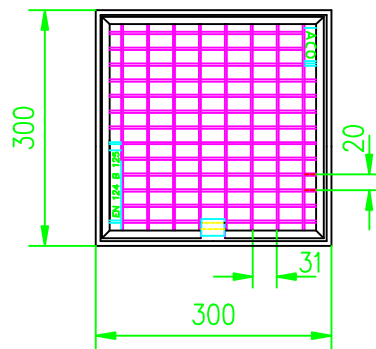

litinový (GGG) krycí rošt

Obj. č. 10500

mřížkový rošt pozink. ocel

Obj. č. 10501

Vyrovnávací díl

Obj. č. 02717

Nástavba

Obj. č. 02716