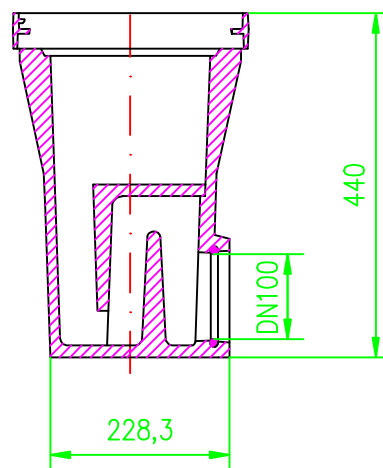

litinový (GGG) krycí rošt

Obj. č. 10500

mřížkový rošt pozink. ocel

Obj. č. 10501

Vyrovnávací díl

Obj. č. 02717

Nástavba

Obj. č. 02716