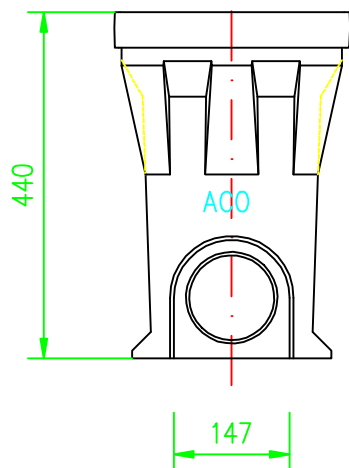

litinový (GGG) krycí rošt

Obj. č. 10500

mřížkový rošt pozink. ocel

Obj. č. 10501

Vyrovnávací díl

Obj. č. 02717

Nástavba

Obj. č. 02716