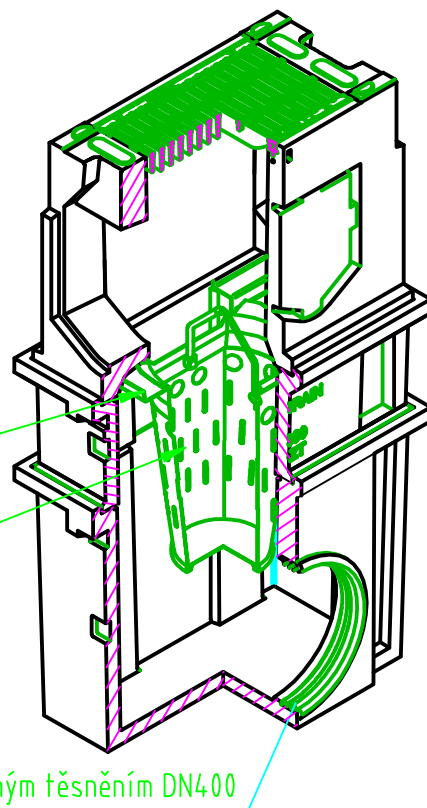

horní díl
obj. číslo 10821

mezikus
obj. číslo 10822

spodní díl
obj. číslo 10823

adaptér pro uchycení kalového koše
obj. číslo 10824

kalový koš
obj. číslo 01617

Je možná varianta bez mezidílu o celkové výšce 1340mm

ACO DRAIN RD300 – vpust vícedílná