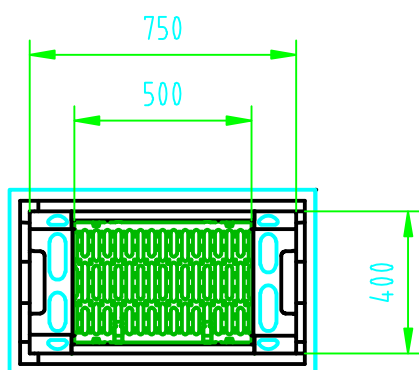

horní díl
obj. číslo 10821

mezikus
obj. číslo 10822

spodní díl
obj. číslo 10823

adaptér pro uchycení kalového koše
obj. číslo 10824

kalový koš
obj. číslo 01617

Je možná varianta bez mezidílu o celkové výšce 1340mm

ACO DRAIN RD300 – vpust vícedílná