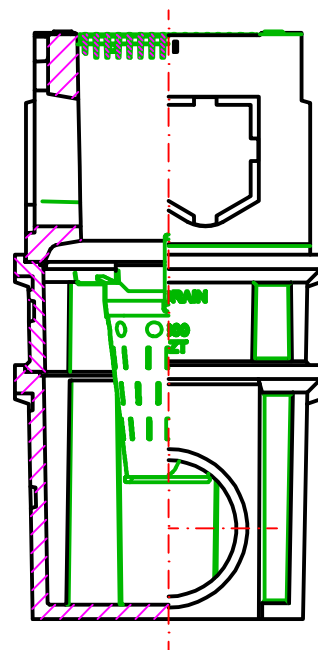

horní díl
obj. číslo 10821

mezikus
obj. číslo 10822

spodní díl
obj. číslo 10823

adaptér pro uchycení kalového koše
obj. číslo 10824

kalový koš
obj. číslo 01617

Je možná varianta bez mezidílu o celkové výšce 1340mm

ACO DRAIN RD300 – vpust vícedílná