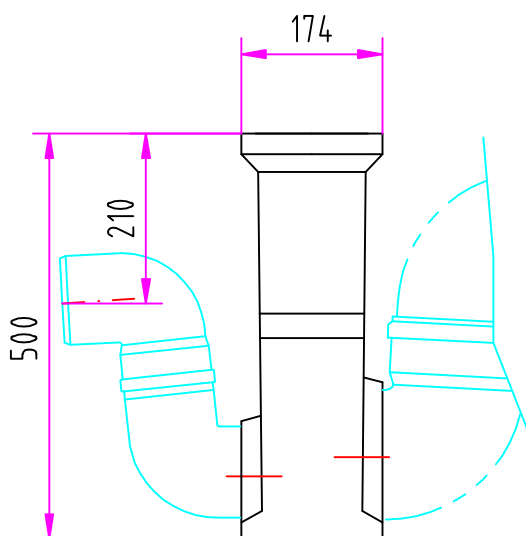

vrchní díl

H (cm)	obj. číslo
16,5	00816
21,5	00817
26,5	00818

spodní díl-krát. tvar

(také jako mezidíl)

objed. číslo 00820

spodní díl-hlub. tvar

objed. číslo 00819

ACO DRAIN S 100 K - vpust vícedílná