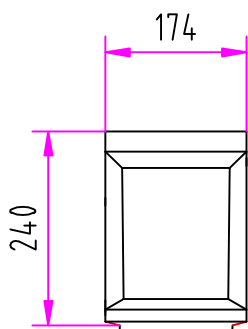

vrchní díl

H (cm)	obj. číslo
16,5	00816
21,5	00817
26,5	00818

spodní díl-krát. tvar

(také jako mezidíl)

objed. číslo 00820

spodní díl-hlub. tvar

objed. číslo 00819

ACO DRAIN S 100 K - vpust vícedílná