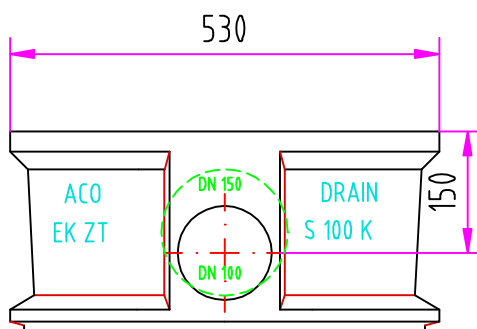

vrchní díl

H (cm)	obj. číslo
16,5	00816
21,5	00817
26,5	00818

spodní díl-krát. tvar

(také jako mezidíl)

objed. číslo 00820

spodní díl-hlub. tvar

objed. číslo 00819

ACO DRAIN S 100 K - vpust vícedílná