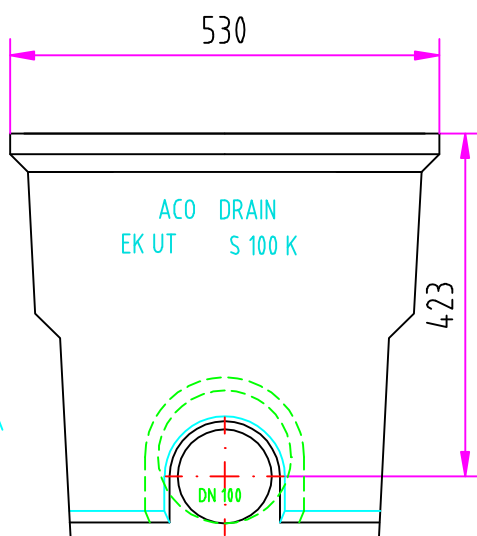

vrchní díl

H (cm)	obj. číslo
16,5	00816
21,5	00817
26,5	00818

spodní díl-krát. tvar

(také jako mezidíl)

objed. číslo 00820

spodní díl-hlub. tvar

objed. číslo 00819

ACO DRAIN S 100 K - vpust vícedílná