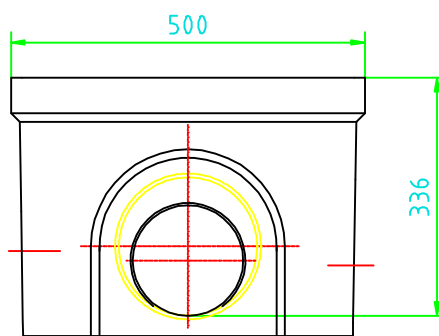

horní díl
obj. číslo 04928

spodní díl
krátký tvar

obj. číslo 01614/ DN150
obj. číslo 06190/ DN200

spodní díl
hluboký tvar

obj. číslo 03217/ DN150
obj. číslo 08565/ DN200

ACO DRAIN Kerb Drain - vpust vícedílná