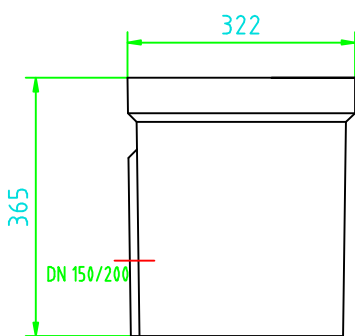

horní díl
obj. číslo 04928

spodní díl
krátký tvar

obj. číslo 01614/ DN150
obj. číslo 06190/ DN200

spodní díl
hluboký tvar

obj. číslo 03217/ DN150
obj. číslo 08565/ DN200

ACO DRAIN Kerb Drain - vpust vícedílná