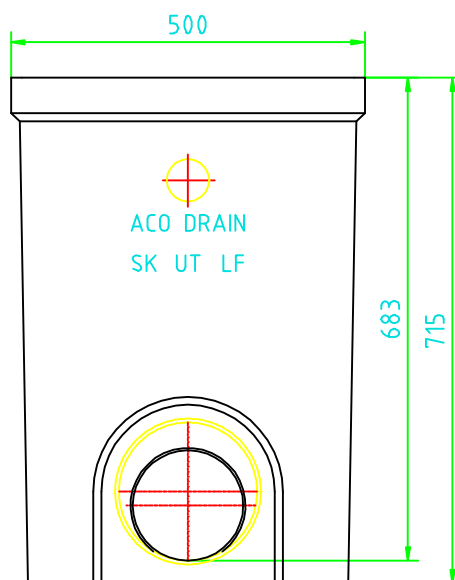

horní díl
obj. číslo 04928

spodní díl
krátký tvar

obj. číslo 01614/ DN150
obj. číslo 06190/ DN200

spodní díl
hluboký tvar

obj. číslo 03217/ DN150
obj. číslo 08565/ DN200

ACO DRAIN Kerb Drain - vpust vícedílná