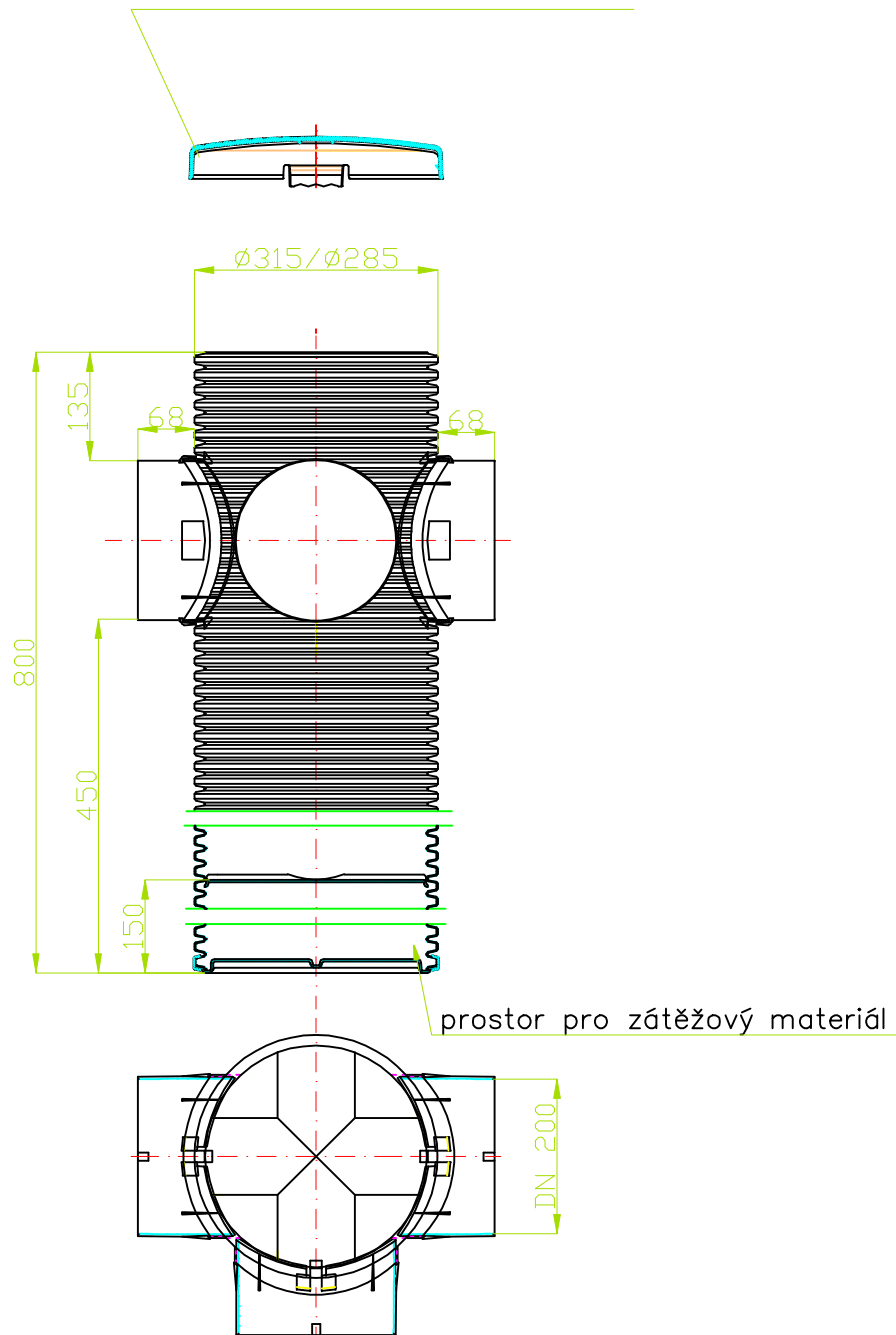

poklop šachty plastový s aretací

Opti - control - šachta DN 315 s lapačem písku
obj. číslo 502.00.315