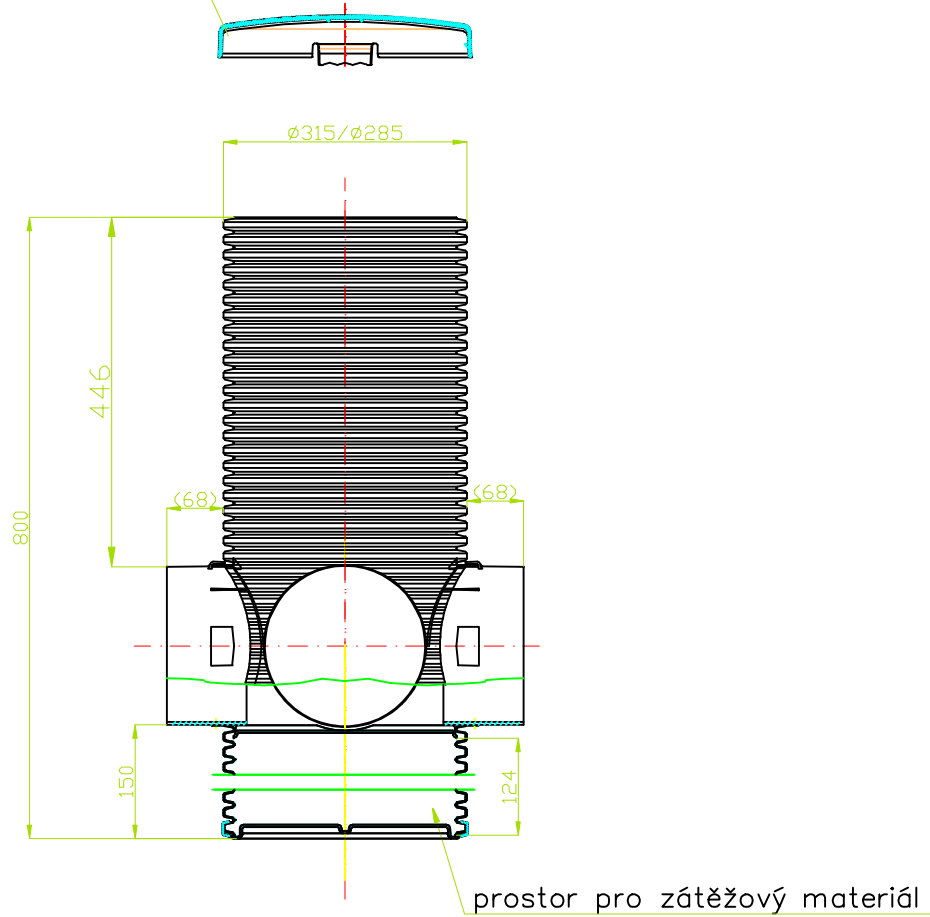

poklop šachty plastový s aretací

Opti - control - šachta DN 315 bez lapače písku
obj. číslo 502.01.315