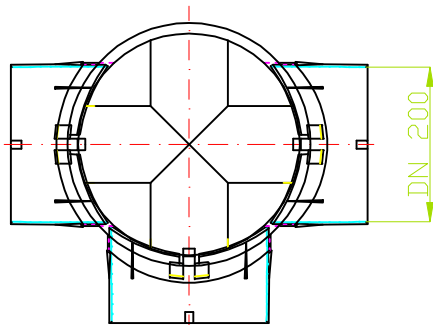

poklop šachty plastový s aretací

Opti - control - šachta DN 315 bez lapače písku
obj. číslo 502.01.315