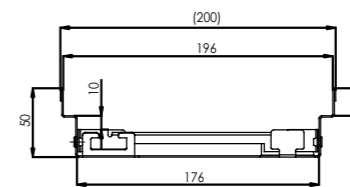

Ansicht Baubreite 130mm

Ansicht Baubreite 200mm

Ansicht Baubreite 250mm

Art.-Nr.	L [mm]	Material
13 cm gal. steel [38147]	500	EN 10142-DX51D+Z275-N-A-C
13 cm stainless steel [38146]	1000	EN 10142-DX51D+Z275-N-A-C
13 cm gal. steel [38145]	2000	EN 10142-DX51D+Z275-N-A-C
13 cm stainless steel [38222]	500	1.4301
13 cm stainless steel [38221]	1000	1.4301
13 cm stainless steel [38220]	2000	1.4301
25 cm gal. steel [38794]	500	EN 10142-DX51D+Z275-N-A-C
25 cm gal. steel [38793]	1000	EN 10142-DX51D+Z275-N-A-C
25 cm gal. steel [38792]	2000	EN 10142-DX51D+Z275-N-A-C
20 cm gal. steel [622480]	2000	EN 10142-DX51D+Z275-N-A-C
20 cm gal. steel [622481]	1000	EN 10142-DX51D+Z275-N-A-C
20 cm gal. steel [622482]	500	EN 10142-DX51D+Z275-N-A-C
20 cm stainless steel [622505]	2000	1.4301
20 cm stainless steel [622506]	1000	1.4301
20 cm stainless steel [622507]	500	1.4301