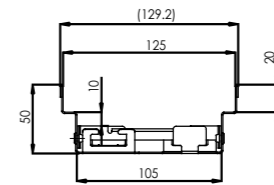

Ansicht Baubreite 130mm

Ansicht Baubreite 200mm

Ansicht Baubreite 250mm

Art.-Nr.	L [mm]	Material
13 cm gal. steel [38147]	500	EN 10142-DX51D+Z275-N-A-C
13 cm stainless steel [38146]	1000	EN 10142-DX51D+Z275-N-A-C
13 cm gal. steel [38145]	2000	EN 10142-DX51D+Z275-N-A-C
13 cm stainless steel [38222]	500	1.4301
13 cm stainless steel [38221]	1000	1.4301
13 cm stainless steel [38220]	2000	1.4301
25 cm gal. steel [38794]	500	EN 10142-DX51D+Z275-N-A-C
25 cm gal. steel [38793]	1000	EN 10142-DX51D+Z275-N-A-C
25 cm gal. steel [38792]	2000	EN 10142-DX51D+Z275-N-A-C
20 cm gal. steel [622480]	2000	EN 10142-DX51D+Z275-N-A-C
20 cm gal. steel [622481]	1000	EN 10142-DX51D+Z275-N-A-C
20 cm gal. steel [622482]	500	EN 10142-DX51D+Z275-N-A-C
20 cm stainless steel [622505]	2000	1.4301
20 cm stainless steel [622506]	1000	1.4301
20 cm stainless steel [622507]	500	1.4301