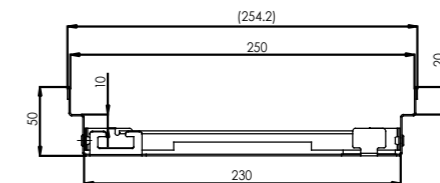

Ansicht Baubreite 130mm

Ansicht Baubreite 200mm

Ansicht Baubreite 250mm

Art.-Nr.	L [mm]	Material
13 cm gal. steel [38147]	500	EN 10142-DX51D+Z275-N-A-C
13 cm stainless steel [38146]	1000	EN 10142-DX51D+Z275-N-A-C
13 cm gal. steel [38145]	2000	EN 10142-DX51D+Z275-N-A-C
13 cm stainless steel [38222]	500	1.4301
13 cm stainless steel [38221]	1000	1.4301
13 cm stainless steel [38220]	2000	1.4301
25 cm gal. steel [38794]	500	EN 10142-DX51D+Z275-N-A-C
25 cm gal. steel [38793]	1000	EN 10142-DX51D+Z275-N-A-C
25 cm gal. steel [38792]	2000	EN 10142-DX51D+Z275-N-A-C
20 cm gal. steel [622480]	2000	EN 10142-DX51D+Z275-N-A-C
20 cm gal. steel [622481]	1000	EN 10142-DX51D+Z275-N-A-C
20 cm gal. steel [622482]	500	EN 10142-DX51D+Z275-N-A-C
20 cm stainless steel [622505]	2000	1.4301
20 cm stainless steel [622506]	1000	1.4301
20 cm stainless steel [622507]	500	1.4301