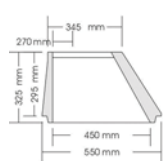

**Příslušenství**

	Popis	Vhodné pro	KS [kg]	BAL [ks]	Objednací číslo
	<b>Kalový koš</b> ■ 3 typy ■ z pozinkované oceli	■ Combipoint PP 300 x 500 mm (krátký tvar) 300 x 500 mm (dlouhý tvar) 500 x 500 mm (krátký tvar) 500 x 500 mm (dlouhý tvar)		1 1 1 1	<b>605909</b> <b>605908</b> <b>605906</b> <b>605907</b>
	<b>Univerzální klíč</b> ■ klíč pro zvedání krycích mříží ■ pozinkované provedení	■ krycí mříže	1,5	1	<b>600643</b>

**Combipoint PP stavebnicový systém – přehled kombinací**

**betonové díly šachty dle DIN 4052**

Spodní díl 1a  
Hmotnost: 70 kg

Spodní díl 2a  
Hmotnost: 86 kg

Kónus K11  
Hmotnost: 51 kg

Šachta 5c/d  
Prodlužovací část 6a/b  
Hmotnost: 56 kg

Připojovací díl 3a  
Hmotnost: 76 kg

**komponenty Combipoint PP**

**objednací číslo**

Combipoint PP  
Spodní díl 1a  
Hmotnost: 2,6 kg

Combipoint PP  
Spodní díl 2a  
Hmotnost: 2,5 kg

Combipoint PP  
Kónus K11  
Hmotnost: 2,6 kg

Combipoint PP  
Střední/vrchní díl 5b/6a  
Hmotnost: 2,6 kg

Combipoint PP  
Připojovací díl 3  
Hmotnost: 2,8 kg

**možnosti tvarů dle kombinace**

**skládající se z objednáčích čísel**

	300 x 500			500 x 500		
						
krátký tvar	dlouhý tvar	s kalojemem	krátký tvar	dlouhý tvar	s kalojemem	
<b>89010</b> <b>89012</b>	<b>89010</b> <b>89013</b> <b>89012</b>	<b>89011</b> <b>89014</b> <b>89012</b>	<b>89010</b> <b>89013</b>	<b>89010</b> <b>89013</b> <b>89013</b>	<b>89011</b> <b>89014</b> <b>89013</b>	