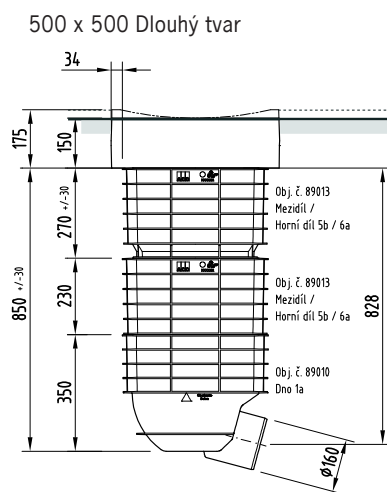

**Combipoint PP stavebnicový systém – přehled kombinací**

**betonové díly šachty dle DIN 4052**

Spodní díl 1a  
Hmotnost: 70 kg

Spodní díl 2a  
Hmotnost: 86 kg

Kónus K11  
Hmotnost: 51 kg

Šachta 5c/d  
Prodlužovací část 6a/b  
Hmotnost: 56 kg

Připojovací díl 3a  
Hmotnost: 76 kg

**komponenty Combipoint PP**

**objednací číslo**

Combipoint PP  
Spodní díl 1a  
Hmotnost: 2,6 kg

Combipoint PP  
Spodní díl 2a  
Hmotnost: 2,5 kg

Combipoint PP  
Kónus K11  
Hmotnost: 2,6 kg

Combipoint PP  
Střední/vrchní díl 5b/6a  
Hmotnost: 2,6 kg

Combipoint PP  
Připojovací díl 3  
Hmotnost: 2,8 kg

**možnosti tvarů dle kombinace**

**skládající se z objednáčích čísel**

	300 x 500			500 x 500		
						
krátký tvar	dlouhý tvar	s kalojemem	krátký tvar	dlouhý tvar	s kalojemem	
<b>89010</b> <b>89012</b>	<b>89010</b> <b>89013</b> <b>89012</b>	<b>89011</b> <b>89014</b> <b>89012</b>	<b>89010</b> <b>89013</b>	<b>89010</b> <b>89013</b> <b>89013</b>	<b>89011</b> <b>89014</b> <b>89013</b>	

**Schéma uličních vpustí Combipoint PP s mříží Multitop**

-  Vtoková mříž **pultová**
-  Vtoková mříž **žlabová**

**Detail uložení uliční vpusti Combipoint PP**