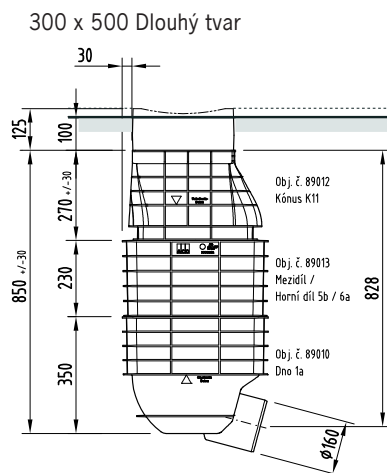

**Combipoint PP stavebnicový systém – přehled kombinací**

**betonové díly šachty dle DIN 4052**

Spodní díl 1a  
Hmotnost: 70 kg

Spodní díl 2a  
Hmotnost: 86 kg

Kónus K11  
Hmotnost: 51 kg

Šachta 5c/d  
Prodlužovací část 6a/b  
Hmotnost: 56 kg

Připojovací díl 3a  
Hmotnost: 76 kg

**komponenty Combipoint PP**

**objednací číslo**

Combipoint PP  
Spodní díl 1a  
Hmotnost: 2,6 kg

Combipoint PP  
Spodní díl 2a  
Hmotnost: 2,5 kg

Combipoint PP  
Kónus K11  
Hmotnost: 2,6 kg

Combipoint PP  
Střední/vrchní díl 5b/6a  
Hmotnost: 2,6 kg

Combipoint PP  
Připojovací díl 3  
Hmotnost: 2,8 kg

**možnosti tvarů dle kombinace**

**skládající se z objednáčích čísel**

	300 x 500			500 x 500		
						
krátký tvar	dlouhý tvar	s kalojemem	krátký tvar	dlouhý tvar	s kalojemem	
<b>89010</b> <b>89012</b>	<b>89010</b> <b>89013</b> <b>89012</b>	<b>89011</b> <b>89014</b> <b>89012</b>	<b>89010</b> <b>89013</b>	<b>89010</b> <b>89013</b> <b>89013</b>	<b>89011</b> <b>89014</b> <b>89013</b>	

**Schéma uličních vpustí Combipoint PP s mříží Multitop**

-  Vtoková mříž **pultová**
-  Vtoková mříž **žlabová**

**Detail uložení uliční vpusti Combipoint PP**