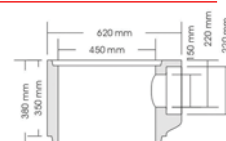

**Příslušenství**

	Popis	Vhodné pro	KS [kg]	BAL [ks]	Objednací číslo
	<b>Kalový koš</b> ■ 3 typy ■ z pozinkované oceli	■ Combipoint PP 300 x 500 mm (krátký tvar) 300 x 500 mm (dlouhý tvar) 500 x 500 mm (krátký tvar) 500 x 500 mm (dlouhý tvar)		1 1 1 1	<b>605909</b> <b>605908</b> <b>605906</b> <b>605907</b>
	<b>Univerzální klíč</b> ■ klíč pro zvedání krycích mříží ■ pozinkované provedení	■ krycí mříže	1,5	1	<b>600643</b>

**Combipoint PP stavebnicový systém – přehled kombinací**

**betonové díly šachty dle DIN 4052**

Spodní díl 1a  
Hmotnost: 70 kg

Spodní díl 2a  
Hmotnost: 86 kg

Kónus K11  
Hmotnost: 51 kg

Šachta 5c/d  
Prodlužovací část 6a/b  
Hmotnost: 56 kg

Připojovací díl 3a  
Hmotnost: 76 kg

**komponenty Combipoint PP**

**objednací číslo**

Combipoint PP  
Spodní díl 1a  
Hmotnost: 2,6 kg

Combipoint PP  
Spodní díl 2a  
Hmotnost: 2,5 kg

Combipoint PP  
Kónus K11  
Hmotnost: 2,6 kg

Combipoint PP  
Střední/vrchní díl 5b/6a  
Hmotnost: 2,6 kg

Combipoint PP  
Připojovací díl 3  
Hmotnost: 2,8 kg

**možnosti tvarů dle kombinace**

**skládající se z objednáčích čísel**

	300 x 500			500 x 500		
						
krátký tvar	dlouhý tvar	s kalojemem	krátký tvar	dlouhý tvar	s kalojemem	
<b>89010</b> <b>89012</b>	<b>89010</b> <b>89013</b> <b>89012</b>	<b>89011</b> <b>89014</b> <b>89012</b>	<b>89010</b> <b>89013</b>	<b>89010</b> <b>89013</b> <b>89013</b>	<b>89011</b> <b>89014</b> <b>89013</b>	