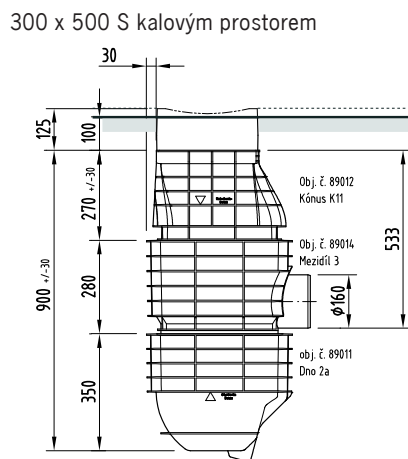

**Combipoint PP stavebnicový systém – přehled kombinací**

**betonové díly šachty dle DIN 4052**

Spodní díl 1a  
Hmotnost: 70 kg

Spodní díl 2a  
Hmotnost: 86 kg

Kónus K11  
Hmotnost: 51 kg

Šachta 5c/d  
Prodlužovací část 6a/b  
Hmotnost: 56 kg

Připojovací díl 3a  
Hmotnost: 76 kg

**komponenty Combipoint PP**

**objednací číslo**

Combipoint PP  
Spodní díl 1a  
Hmotnost: 2,6 kg

Combipoint PP  
Spodní díl 2a  
Hmotnost: 2,5 kg

Combipoint PP  
Kónus K11  
Hmotnost: 2,6 kg

Combipoint PP  
Střední/vrchní díl 5b/6a  
Hmotnost: 2,6 kg

Combipoint PP  
Připojovací díl 3  
Hmotnost: 2,8 kg

**možnosti tvarů dle kombinace**

**skládající se z objednáčích čísel**

	300 x 500			500 x 500		
						
krátký tvar	dlouhý tvar	s kalojemem	krátký tvar	dlouhý tvar	s kalojemem	
<b>89010</b> <b>89012</b>	<b>89010</b> <b>89013</b> <b>89012</b>	<b>89011</b> <b>89014</b> <b>89012</b>	<b>89010</b> <b>89013</b>	<b>89010</b> <b>89013</b> <b>89013</b>	<b>89011</b> <b>89014</b> <b>89013</b>	

**Schéma uličních vpustí Combipoint PP s mříží Multitop**

-  Vtoková mříž **pultová**
-  Vtoková mříž **žlabová**

**Detail uložení uliční vpusti Combipoint PP**