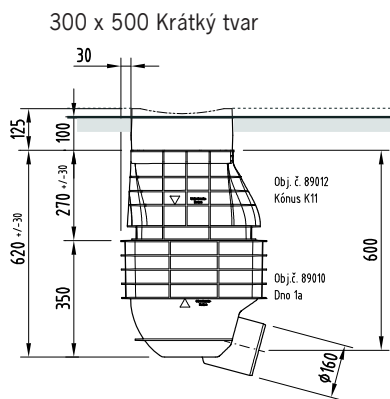

**Combipoint PP stavebnicový systém – přehled kombinací**

**betonové díly šachty dle DIN 4052**

Spodní díl 1a  
Hmotnost: 70 kg

Spodní díl 2a  
Hmotnost: 86 kg

Kónus K11  
Hmotnost: 51 kg

Šachta 5c/d  
Prodlužovací část 6a/b  
Hmotnost: 56 kg

Připojovací díl 3a  
Hmotnost: 76 kg

**komponenty Combipoint PP**

**objednací číslo**

Combipoint PP  
Spodní díl 1a  
Hmotnost: 2,6 kg

Combipoint PP  
Spodní díl 2a  
Hmotnost: 2,5 kg

Combipoint PP  
Kónus K11  
Hmotnost: 2,6 kg

Combipoint PP  
Střední/vrchní díl 5b/6a  
Hmotnost: 2,6 kg

Combipoint PP  
Připojovací díl 3  
Hmotnost: 2,8 kg

**možnosti tvarů dle kombinace**

**skládající se z objednáčích čísel**

	300 x 500			500 x 500		
						
krátký tvar	dlouhý tvar	s kalojemem	krátký tvar	dlouhý tvar	s kalojemem	
<b>89010</b> <b>89012</b>	<b>89010</b> <b>89013</b> <b>89012</b>	<b>89011</b> <b>89014</b> <b>89012</b>	<b>89010</b> <b>89013</b>	<b>89010</b> <b>89013</b> <b>89013</b>	<b>89011</b> <b>89014</b> <b>89013</b>	

**Schéma uličních vpustí Combipoint PP s mříží Multitop**

-  Vtoková mříž **pultová**
-  Vtoková mříž **žlabová**

**Detail uložení uliční vpusti Combipoint PP**