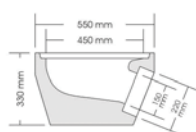

**Příslušenství**

	Popis	Vhodné pro	KS [kg]	BAL [ks]	Objednací číslo
	<b>Kalový koš</b> ■ 3 typy ■ z pozinkované oceli	■ Combipoint PP 300 x 500 mm (krátký tvar) 300 x 500 mm (dlouhý tvar) 500 x 500 mm (krátký tvar) 500 x 500 mm (dlouhý tvar)		1 1 1 1	<b>605909</b> <b>605908</b> <b>605906</b> <b>605907</b>
	<b>Univerzální klíč</b> ■ klíč pro zvedání krycích mříží ■ pozinkované provedení	■ krycí mříže	1,5	1	<b>600643</b>

**Combipoint PP stavebnicový systém – přehled kombinací**

**betonové díly šachty dle DIN 4052**

Spodní díl 1a  
Hmotnost: 70 kg

Spodní díl 2a  
Hmotnost: 86 kg

Kónus K11  
Hmotnost: 51 kg

Šachta 5c/d  
Prodlužovací část 6a/b  
Hmotnost: 56 kg

Připojovací díl 3a  
Hmotnost: 76 kg

**komponenty Combipoint PP**

**objednací číslo**

Combipoint PP  
Spodní díl 1a  
Hmotnost: 2,6 kg

Combipoint PP  
Spodní díl 2a  
Hmotnost: 2,5 kg

Combipoint PP  
Kónus K11  
Hmotnost: 2,6 kg

Combipoint PP  
Střední/vrchní díl 5b/6a  
Hmotnost: 2,6 kg

Combipoint PP  
Připojovací díl 3  
Hmotnost: 2,8 kg

**možnosti tvarů dle kombinace**

**skládající se z objednáčích čísel**

	300 x 500			500 x 500		
						
krátký tvar	dlouhý tvar	s kalojemem	krátký tvar	dlouhý tvar	s kalojemem	
<b>89010</b> <b>89012</b>	<b>89010</b> <b>89013</b> <b>89012</b>	<b>89011</b> <b>89014</b> <b>89012</b>	<b>89010</b> <b>89013</b>	<b>89010</b> <b>89013</b> <b>89013</b>	<b>89011</b> <b>89014</b> <b>89013</b>	