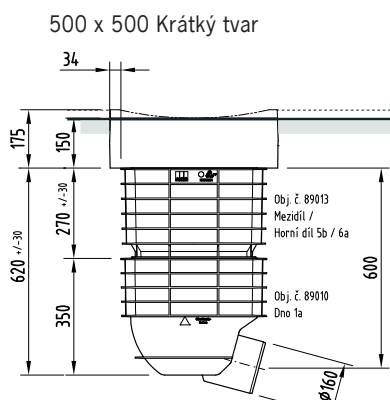

**Combipoint PP stavebnicový systém – přehled kombinací**

**betonové díly šachty dle DIN 4052**

Spodní díl 1a  
Hmotnost: 70 kg

Spodní díl 2a  
Hmotnost: 86 kg

Kónus K11  
Hmotnost: 51 kg

Šachta 5c/d  
Prodlužovací část 6a/b  
Hmotnost: 56 kg

Připojovací díl 3a  
Hmotnost: 76 kg

**komponenty Combipoint PP**

**objednací číslo**

Combipoint PP  
Spodní díl 1a  
Hmotnost: 2,6 kg

Combipoint PP  
Spodní díl 2a  
Hmotnost: 2,5 kg

Combipoint PP  
Kónus K11  
Hmotnost: 2,6 kg

Combipoint PP  
Střední/vrchní díl 5b/6a  
Hmotnost: 2,6 kg

Combipoint PP  
Připojovací díl 3  
Hmotnost: 2,8 kg

**možnosti tvarů dle kombinace**

**skládající se z objednáčích čísel**

	300 x 500			500 x 500		
						
krátký tvar	dlouhý tvar	s kalojemem	krátký tvar	dlouhý tvar	s kalojemem	
<b>89010</b> <b>89012</b>	<b>89010</b> <b>89013</b> <b>89012</b>	<b>89011</b> <b>89014</b> <b>89012</b>	<b>89010</b> <b>89013</b>	<b>89010</b> <b>89013</b> <b>89013</b>	<b>89011</b> <b>89014</b> <b>89013</b>	

**Schéma uličních vpustí Combipoint PP s mříží Multitop**

-  Vtoková mříž **pultová**
-  Vtoková mříž **žlabová**

**Detail uložení uliční vpusti Combipoint PP**