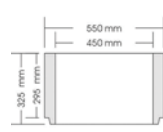

**Příslušenství**

	Popis	Vhodné pro	KS [kg]	BAL [ks]	Objednací číslo
	<b>Kalový koš</b> ■ 3 typy ■ z pozinkované oceli	■ Combipoint PP 300 x 500 mm (krátký tvar) 300 x 500 mm (dlouhý tvar) 500 x 500 mm (krátký tvar) 500 x 500 mm (dlouhý tvar)		1 1 1 1	<b>605909</b> <b>605908</b> <b>605906</b> <b>605907</b>
	<b>Univerzální klíč</b> ■ klíč pro zvedání krycích mříží ■ pozinkované provedení	■ krycí mříže	1,5	1	<b>600643</b>

**Combipoint PP stavebnicový systém – přehled kombinací**

**betonové díly šachty dle DIN 4052**

Spodní díl 1a  
Hmotnost: 70 kg

Spodní díl 2a  
Hmotnost: 86 kg

Kónus K11  
Hmotnost: 51 kg

Šachta 5c/d  
Prodlužovací část 6a/b  
Hmotnost: 56 kg

Připojovací díl 3a  
Hmotnost: 76 kg

**komponenty Combipoint PP**

**objednací číslo**

Combipoint PP  
Spodní díl 1a  
Hmotnost: 2,6 kg

Combipoint PP  
Spodní díl 2a  
Hmotnost: 2,5 kg

Combipoint PP  
Kónus K11  
Hmotnost: 2,6 kg

Combipoint PP  
Střední/vrchní díl 5b/6a  
Hmotnost: 2,6 kg

Combipoint PP  
Připojovací díl 3  
Hmotnost: 2,8 kg

**možnosti tvarů dle kombinace**

**skládající se z objednáčích čísel**

	300 x 500			500 x 500		
						
krátký tvar	dlouhý tvar	s kalojemem	krátký tvar	dlouhý tvar	s kalojemem	
<b>89010</b> <b>89012</b>	<b>89010</b> <b>89013</b> <b>89012</b>	<b>89011</b> <b>89014</b> <b>89012</b>	<b>89010</b> <b>89013</b>	<b>89010</b> <b>89013</b> <b>89013</b>	<b>89011</b> <b>89014</b> <b>89013</b>	