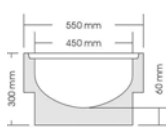

**Příslušenství**

	Popis	Vhodné pro	KS [kg]	BAL [ks]	Objednací číslo
	<b>Kalový koš</b> ■ 3 typy ■ z pozinkované oceli	■ Combipoint PP 300 x 500 mm (krátký tvar) 300 x 500 mm (dlouhý tvar) 500 x 500 mm (krátký tvar) 500 x 500 mm (dlouhý tvar)		1 1 1 1	<b>605909</b> <b>605908</b> <b>605906</b> <b>605907</b>
	<b>Univerzální klíč</b> ■ klíč pro zvedání krycích mříží ■ pozinkované provedení	■ krycí mříže	1,5	1	<b>600643</b>

**Combipoint PP stavebnicový systém – přehled kombinací**

**betonové díly šachty dle DIN 4052**

Spodní díl 1a  
Hmotnost: 70 kg

Spodní díl 2a  
Hmotnost: 86 kg

Kónus K11  
Hmotnost: 51 kg

Šachta 5c/d  
Prodlužovací část 6a/b  
Hmotnost: 56 kg

Připojovací díl 3a  
Hmotnost: 76 kg

**komponenty Combipoint PP**

**objednací číslo**

Combipoint PP  
Spodní díl 1a  
Hmotnost: 2,6 kg

Combipoint PP  
Spodní díl 2a  
Hmotnost: 2,5 kg

Combipoint PP  
Kónus K11  
Hmotnost: 2,6 kg

Combipoint PP  
Střední/vrchní díl 5b/6a  
Hmotnost: 2,6 kg

Combipoint PP  
Připojovací díl 3  
Hmotnost: 2,8 kg

**možnosti tvarů dle kombinace**

**skládající se z objednáčích čísel**

	300 x 500			500 x 500		
						
krátký tvar	dlouhý tvar	s kalojemem	krátký tvar	dlouhý tvar	s kalojemem	
<b>89010</b> <b>89012</b>	<b>89010</b> <b>89013</b> <b>89012</b>	<b>89011</b> <b>89014</b> <b>89012</b>	<b>89010</b> <b>89013</b>	<b>89010</b> <b>89013</b> <b>89013</b>	<b>89011</b> <b>89014</b> <b>89013</b>	