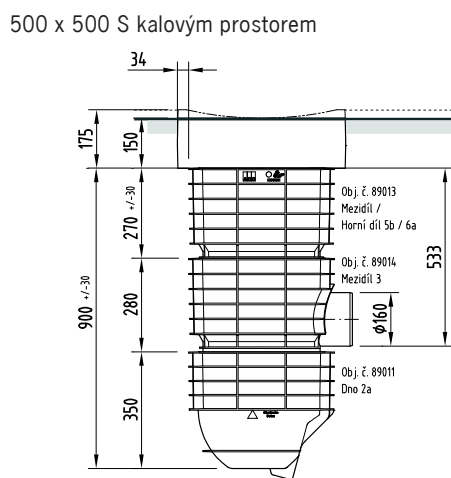

**Combipoint PP stavebnicový systém – přehled kombinací**

**betonové díly šachty dle DIN 4052**

Spodní díl 1a  
Hmotnost: 70 kg

Spodní díl 2a  
Hmotnost: 86 kg

Kónus K11  
Hmotnost: 51 kg

Šachta 5c/d  
Prodlužovací část 6a/b  
Hmotnost: 56 kg

Připojovací díl 3a  
Hmotnost: 76 kg

**komponenty Combipoint PP**

**objednací číslo**

Combipoint PP  
Spodní díl 1a  
Hmotnost: 2,6 kg

Combipoint PP  
Spodní díl 2a  
Hmotnost: 2,5 kg

Combipoint PP  
Kónus K11  
Hmotnost: 2,6 kg

Combipoint PP  
Střední/vrchní díl 5b/6a  
Hmotnost: 2,6 kg

Combipoint PP  
Připojovací díl 3  
Hmotnost: 2,8 kg

**možnosti tvarů dle kombinace**

**skládající se z objednáčích čísel**

	300 x 500			500 x 500		
						
krátký tvar	dlouhý tvar	s kalojemem	krátký tvar	dlouhý tvar	s kalojemem	
<b>89010</b> <b>89012</b>	<b>89010</b> <b>89013</b> <b>89012</b>	<b>89011</b> <b>89014</b> <b>89012</b>	<b>89010</b> <b>89013</b>	<b>89010</b> <b>89013</b> <b>89013</b>	<b>89011</b> <b>89014</b> <b>89013</b>	

**Schéma uličních vpustí Combipoint PP s mříží Multitop**

-  Vtoková mříž **pultová**
-  Vtoková mříž **žlabová**

**Detail uložení uliční vpusti Combipoint PP**