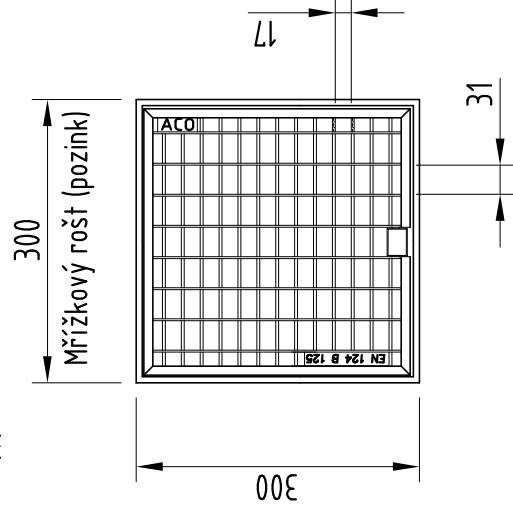

# ACO DRAIN Gala – dvorní vpust, dvoudílná 300x300

Řez

Typy mřížek

Zátěžové třídy dle ČSN EN 1433 (v kN)

A15 B125

**ACO Stavební prvky s.r.o.**

Pávov 141, 586 01 Jihlava | TEL. 567 121 711 | FAX: 567 121 712 | e-mail: [aco@aco.cz](mailto:aco@aco.cz) | http: [www.aco.cz](http://www.aco.cz)

ACO DRAIN Gala – dvorní vpust

FORMÁT:

A4

MĚŘÍTKO:

M 1:8