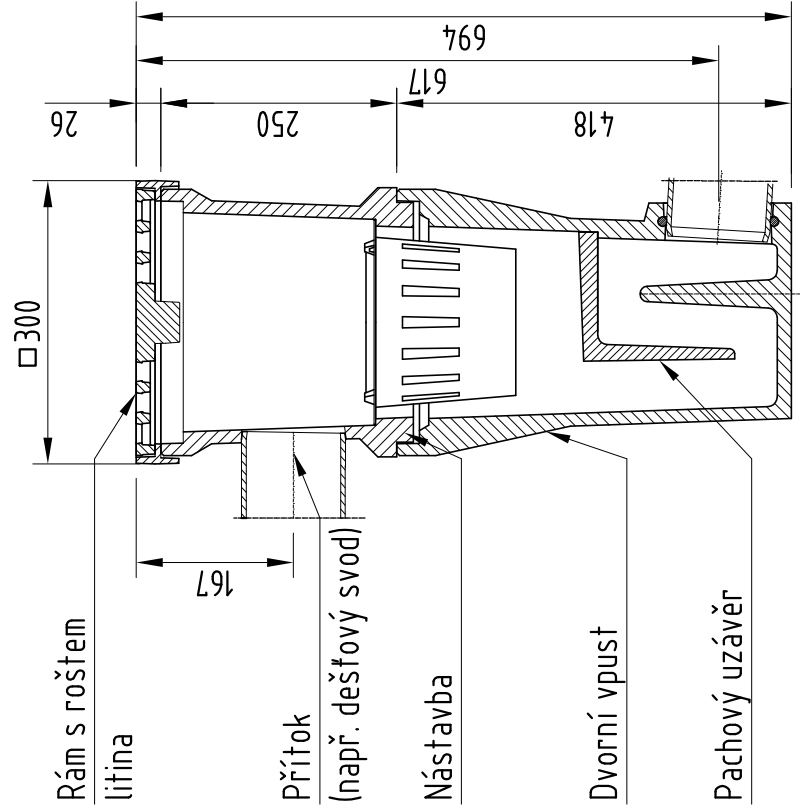

# ACO DRAIN Gala – dvorní vpust, dvoudílná 300x300

Řez

Typy mřížek

Zátěžové třídy dle ČSN EN 1433 (v kN)

A15 B125

**ACO Stavební prvky s.r.o.**

Pávov 141, 586 01 Jihlava | TEL. 567 121 711 | FAX: 567 121 712 | e-mail: [aco@aco.cz](mailto:aco@aco.cz) | http: [www.aco.cz](http://www.aco.cz)

ACO DRAIN Gala – dvorní vpust

FORMÁT:

A4

MĚŘÍTKO:

M 1:8