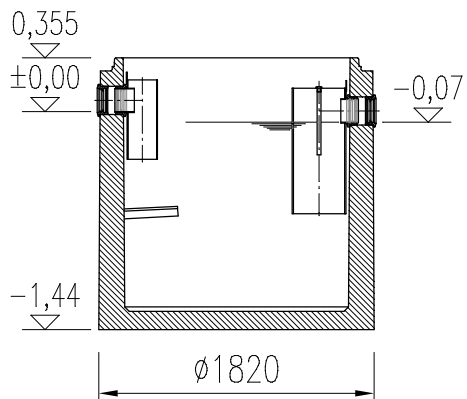

ACO Lipumax-C NS 10 ST 1000

Řez

Typ zákrtyové desky vč. poklopu

Nastavitelné provedení
728 221 – 1 572 kg

Základní provedení
728 018 – 1 092 kg

Půdorys

Specifikace základní nádoby

Obj. číslo	Tuk	Celk. objem	Provedení	Hmotnost
723 008	400 l	2 615 l	Nátěr	4 003 kg

ACO Stavební prvky s.r.o.

Pávov 141, 586 01 Jihlava | TEL. 567 121 711 | FAX: 567 121 712 | e-mail: aco@aco.cz | http: www.aco.cz

Odlučovač tuků NS 10 ST 1000

FORMÁT: A4
MĚŘÍTKO: M 1:50