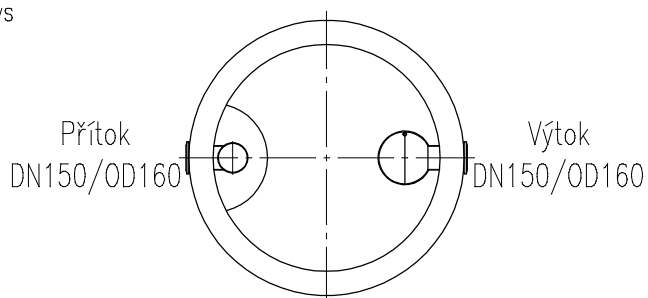

ACO Lipumax-C NS 10 ST 1000

Řez

Typ zákrtyové desky vč. poklopu

Nastavitelné provedení
728 221 – 1 572 kg

Základní provedení
728 018 – 1 092 kg

Půdorys

Specifikace základní nádoby

Obj. číslo	Tuk	Celk. objem	Provedení	Hmotnost
723 008	400 l	2 615 l	Nátěr	4 003 kg