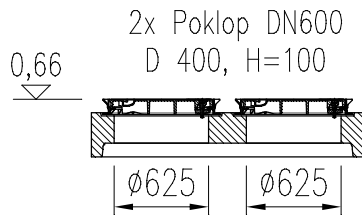

ACO Lipumax-C NS 10 ST 1000

Řez

Typ zákrtyové desky vč. poklopu

Nastavitelné provedení
728 221 – 1 572 kg

Základní provedení
728 018 – 1 092 kg

Půdorys

Specifikace základní nádoby

Obj. číslo	Tuk	Celk. objem	Provedení	Hmotnost
723 008	400 l	2 615 l	Nátěr	4 003 kg