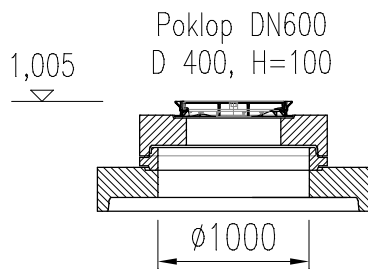

ACO Lipumax-C NS 10 ST 1000

Řez

Typ zákrtyové desky vč. poklopu

Nastavitelné provedení
728 221 – 1 572 kg

Základní provedení
728 018 – 1 092 kg

Půdorys

Specifikace základní nádoby

Obj. číslo	Tuk	Celk. objem	Provedení	Hmotnost
723 008	400 l	2 615 l	Nátěr	4 003 kg

ACO Stavební prvky s.r.o.

Pávov 141, 586 01 Jihlava | TEL. 567 121 711 | FAX: 567 121 712 | e-mail: aco@aco.cz | http: www.aco.cz

Odlučovač tuků NS 10 ST 1000

FORMÁT: A4
MĚŘÍTKO: M 1:50