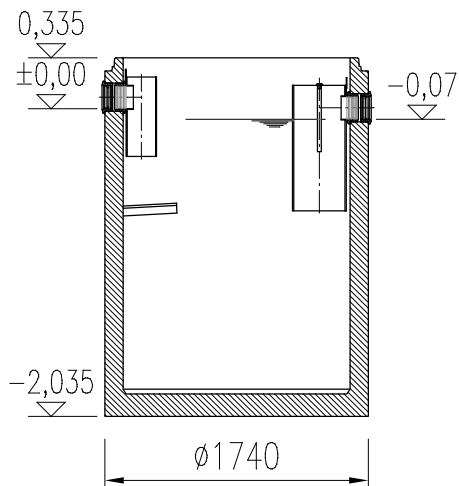

ACO Lipumax-C NS 10 ST 2000

Řez

Půdorys

Typ zákrtové desky vč. poklopu

Nastavitelné provedení
728 221 – 1 572 kg

Základní provedení
728 018 – 1 092 kg

Specifikace základní nádoby

| Obj. číslo | Tuk | Celk. objem | Provedení | Hmotnost |
|------------|-------|-------------|-----------|----------|
| 723 009 | 400 l | 3 210 l | Nádrž | 4 237 kg |

ACO Stavební prvky s.r.o.

Pávov 141, 586 01 Jihlava | TEL. 567 121 711 | FAX: 567 121 712 | e-mail: aco@aco.cz | http: www.aco.cz

Odlučovač tuků NS 10 ST 2000

FORMÁT: A4
MĚŘÍTKO: M 1:50