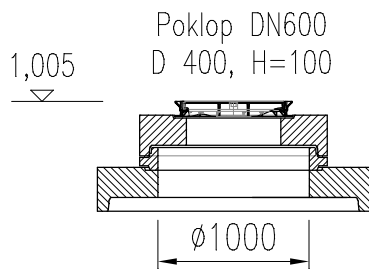

ACO Lipumax-C NS 10 ST 2000

Řez

Půdorys

Typ zákrtové desky vč. poklopu

Nastavitelné provedení
728 221 – 1 572 kg

Základní provedení
728 018 – 1 092 kg

Specifikace základní nádoby

| Obj. číslo | Tuk | Celk. objem | Provedení | Hmotnost |
|------------|-------|-------------|-----------|----------|
| 723 009 | 400 l | 3 210 l | Nádrž | 4 237 kg |

ACO Stavební prvky s.r.o.

Pávov 141, 586 01 Jihlava | TEL. 567 121 711 | FAX: 567 121 712 | e-mail: aco@aco.cz | http: www.aco.cz

Odlučovač tuků NS 10 ST 2000

FORMÁT: A4
MĚŘÍTKO: M 1:50