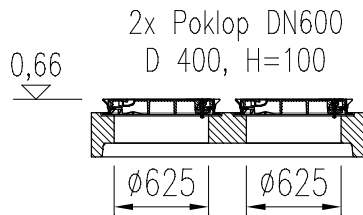

ACO Lipumax-C NS 10 ST 2000

Řez

Půdorys

Typ zákrtové desky vč. poklopu

Nastavitelné provedení
728 221 – 1 572 kg

Základní provedení
728 018 – 1 092 kg

Specifikace základní nádoby

| Obj. číslo | Tuk | Celk. objem | Provedení | Hmotnost |
|------------|-------|-------------|-----------|----------|
| 723 009 | 400 l | 3 210 l | Nádrž | 4 237 kg |