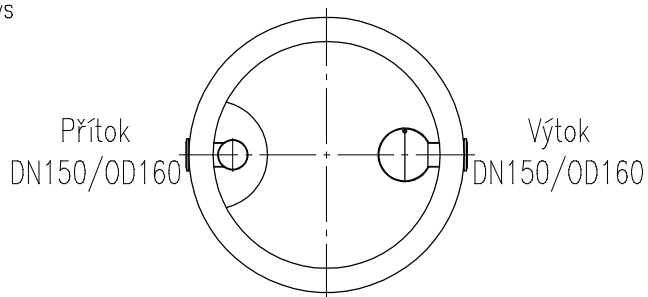

ACO Lipumax-C NS 10 ST 2000

Řez

Půdorys

Typ zákrtové desky vč. poklopu

Nastavitelné provedení
728 221 – 1 572 kg

Základní provedení
728 018 – 1 092 kg

Specifikace základní nádoby

| Obj. číslo | Tuk | Celk. objem | Provedení | Hmotnost |
|------------|-------|-------------|-----------|----------|
| 723 009 | 400 l | 3 210 l | Nádrž | 4 237 kg |

ACO Stavební prvky s.r.o.

Pávov 141, 586 01 Jihlava | TEL. 567 121 711 | FAX: 567 121 712 | e-mail: aco@aco.cz | http: www.aco.cz

Odlučovač tuků NS 10 ST 2000

FORMÁT: A4
MĚŘÍTKO: M 1:50