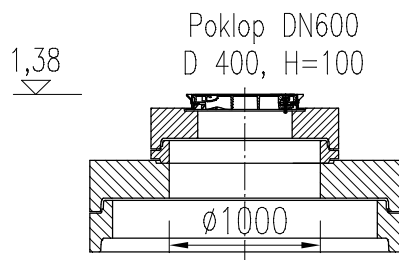

ACO Lipumax-C NS 15-20 ST 2000

Řez

Typ zákrytové desky vč. poklopu

Nastavitelné provedení
728 228 - 2 929 kg

Základní provedení
728 023 - 1 882 kg

Půdorys

Specifikace základní nádoby

Obj. číslo	Tuk	Celk. objem	Provedení	Hmotnost
723 010	850 l	3 670 l	Nádrž	6 251 kg

ACO Stavební prvky s.r.o.

Pávov 141, 586 01 Jihlava | TEL. 567 121 711 | FAX: 567 121 712 | e-mail: aco@aco.cz | http: www.aco.cz

Odlučovač tuků NS 15-20 ST 2000

FORMÁT: A4
MĚŘITKO: M 1:50