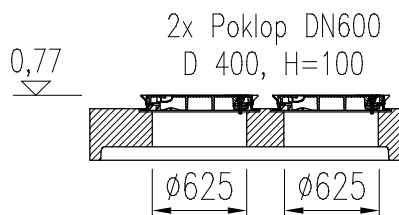

ACO Lipumax-C NS 15-20 ST 2000

Řez

Typ zákrytové desky vč. poklopu

Nastavitelné provedení
728 228 - 2 929 kg

Základní provedení
728 023 - 1 882 kg

Půdorys

Specifikace základní nádoby

Obj. číslo	Tuk	Celk. objem	Provedení	Hmotnost
723 010	850 l	3 670 l	Nádrž	6 251 kg

ACO Stavební prvky s.r.o.

Pávov 141, 586 01 Jihlava | TEL. 567 121 711 | FAX: 567 121 712 | e-mail: aco@aco.cz | http: www.aco.cz

Odlučovač tuků NS 15-20 ST 2000

FORMÁT: A4
MĚŘITKO: M 1:50