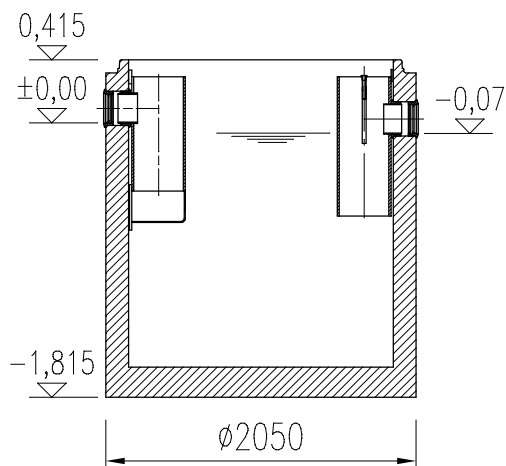

ACO Lipumax-C NS 15-20 ST 2000

Řez

Typ zákrytové desky vč. poklopu

Nastavitelné provedení
728 228 - 2 929 kg

Základní provedení
728 023 - 1 882 kg

Půdorys

Specifikace základní nádoby

Obj. číslo	Tuk	Celk. objem	Provedení	Hmotnost
723 010	850 l	3 670 l	Nádrž	6 251 kg

ACO Stavební prvky s.r.o.

Pávov 141, 586 01 Jihlava | TEL. 567 121 711 | FAX: 567 121 712 | e-mail: aco@aco.cz | http: www.aco.cz

Odlučovač tuků NS 15-20 ST 2000

FORMÁT: A4
MĚŘITKO: M 1:50