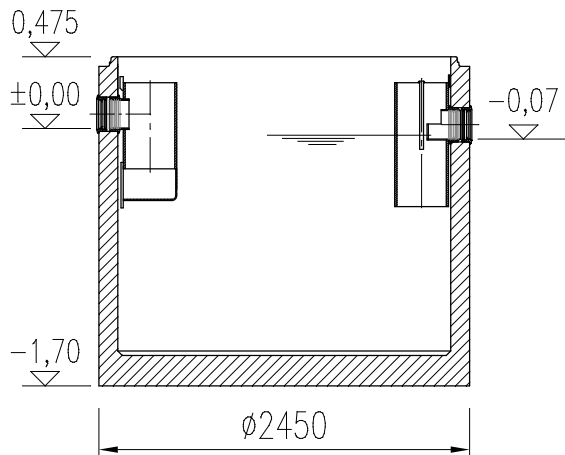

ACO Lipumax-C NS 15 ST 3000

Řez

Typ zákrytové desky vč. poklopu

Nastavitelné provedení
728 227 – 3 055 kg

Základní provedení
728 030 – 2 482 kg

Přodorys

Specifikace základní nádoby

Obj. číslo	Tuk	Celk. objem	Provedení	Hmotnost
723 011	650 l	4 970 l	Nádrž	6 662 kg