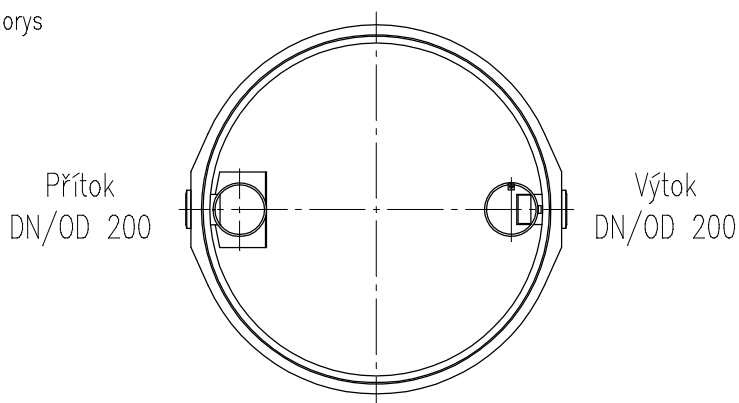

ACO Lipumax-C NS 15 ST 3000

Řez

Typ zákrytové desky vč. poklopu

Nastavitelné provedení
728 227 – 3 055 kg

Základní provedení
728 030 – 2 482 kg

Přodorys

Specifikace základní nádoby

Obj. číslo	Tuk	Celk. objem	Provedení	Hmotnost
723 011	650 l	4 970 l	Nádrž	6 662 kg