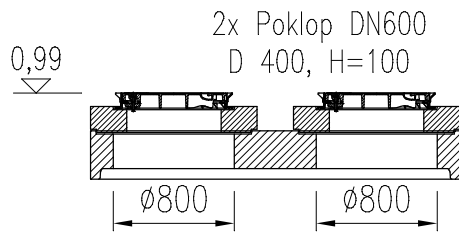

ACO Lipumax-C NS 15 ST 3000

Řez

Typ zákrytové desky vč. poklopu

Nastavitelné provedení
728 227 – 3 055 kg

Základní provedení
728 030 – 2 482 kg

Přodorys

Specifikace základní nádoby

Obj. číslo	Tuk	Celk. objem	Provedení	Hmotnost
723 011	650 l	4 970 l	Nádrž	6 662 kg