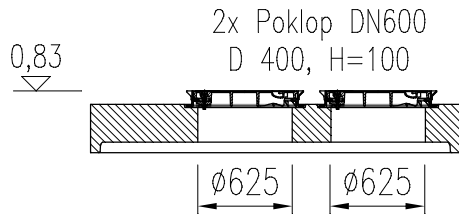

ACO Lipumax-C NS 15 ST 3000

Řez

Typ zákrytové desky vč. poklopu

Nastavitelné provedení
728 227 – 3 055 kg

Základní provedení
728 030 – 2 482 kg

Přodorys

Specifikace základní nádoby

Obj. číslo	Tuk	Celk. objem	Provedení	Hmotnost
723 011	650 l	4 970 l	Nádrž	6 662 kg