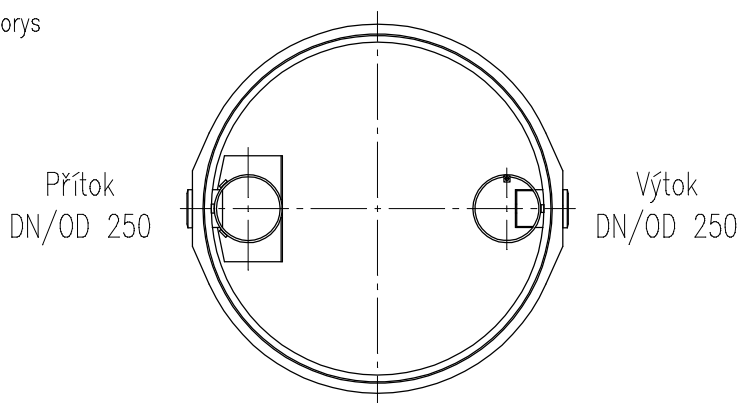

# ACO Lipumax-C NS 25 ST 2500

Řez

Typ zákrtyové desky vč. poklopu

Nastavitelné provedení  
728 227 – 3 055 kg

Základní provedení  
728 030 – 2 482 kg

Přodorys

## Specifikace základní nádoby

Obj. číslo	Tuk	Celk. objem	Provedení	Hmotnost
723 012	1 020 l	4 890 l	Náěr	6 670 kg

**ACO Stavební prvky s.r.o.**

Pávov 141, 586 01 Jihlava | TEL. 567 121 711 | FAX: 567 121 712 | e-mail: aco@aco.cz | http: www.aco.cz

Odlučovač tuků NS 25 ST 2500

FORMÁT: A4  
MĚŘITKO: M 1:50