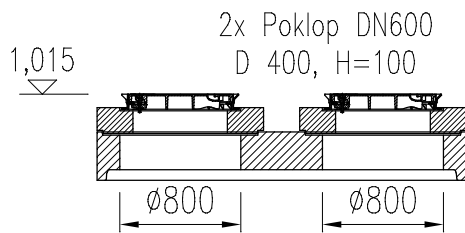

# ACO Lipumax-C NS 25 ST 2500

Řez

Typ zákrtyové desky vč. poklopu

Nastavitelné provedení  
728 227 – 3 055 kg

Základní provedení  
728 030 – 2 482 kg

Přodorys

## Specifikace základní nádoby

Obj. číslo	Tuk	Celk. objem	Provedení	Hmotnost
723 012	1 020 l	4 890 l	Náěr	6 670 kg

**ACO Stavební prvky s.r.o.**

Pávov 141, 586 01 Jihlava | TEL. 567 121 711 | FAX: 567 121 712 | e-mail: aco@aco.cz | http: www.aco.cz

Odlučovač tuků NS 25 ST 2500

FORMÁT: A4  
MĚŘITKO: M 1:50