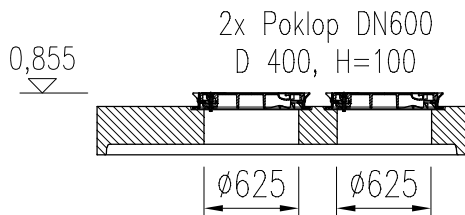

# ACO Lipumax-C NS 25 ST 2500

Řez

Typ zákrtyové desky vč. poklopu

Nastavitelné provedení  
728 227 – 3 055 kg

Základní provedení  
728 030 – 2 482 kg

Přodorys

## Specifikace základní nádoby

Obj. číslo	Tuk	Celk. objem	Provedení	Hmotnost
723 012	1 020 l	4 890 l	Náěr	6 670 kg

**ACO Stavební prvky s.r.o.**

Pávov 141, 586 01 Jihlava | TEL. 567 121 711 | FAX: 567 121 712 | e-mail: aco@aco.cz | http: www.aco.cz

Odlučovač tuků NS 25 ST 2500

FORMÁT: A4  
MĚŘITKO: M 1:50