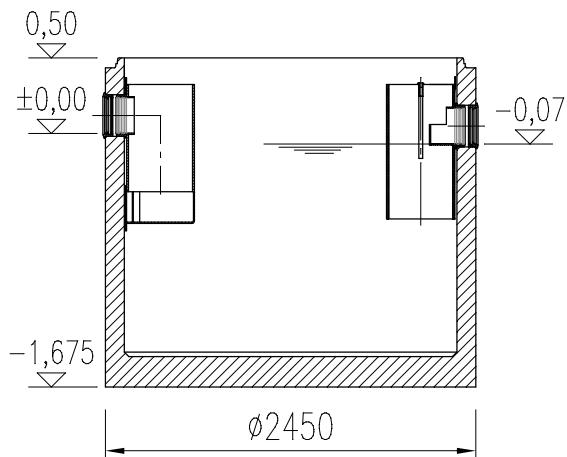

# ACO Lipumax-C NS 25 ST 2500

Řez

Typ zákrtyové desky vč. poklopu

Nastavitelné provedení  
728 227 – 3 055 kg

Základní provedení  
728 030 – 2 482 kg

Přodorys

## Specifikace základní nádoby

Obj. číslo	Tuk	Celk. objem	Provedení	Hmotnost
723 012	1 020 l	4 890 l	Náěr	6 670 kg

**ACO Stavební prvky s.r.o.**

Pávov 141, 586 01 Jihlava | TEL. 567 121 711 | FAX: 567 121 712 | e-mail: aco@aco.cz | http: www.aco.cz

Odlučovač tuků NS 25 ST 2500

FORMÁT: A4  
MĚŘITKO: M 1:50