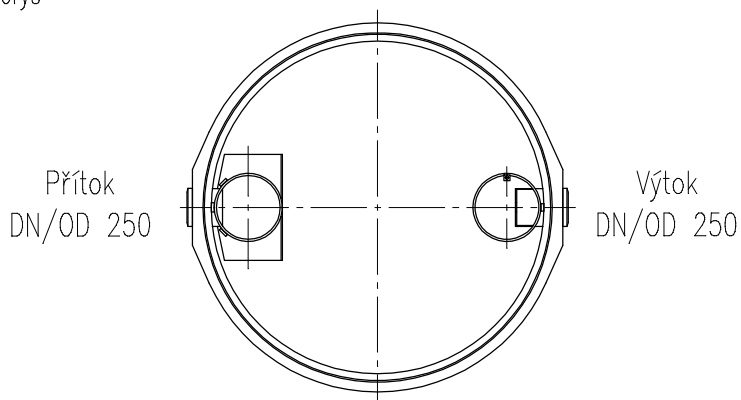

ACO Lipumax-C NS 25 ST 5000

Řez

Typ zákrtykové desky vč. poklopu

Nastavitelné provedení
728 227 – 3 055 kg

Základní provedení
728 030 – 2 482 kg

Půdorys

Specifikace základní nádoby

Obj. číslo	Tuk	Celk. objem	Provedení	Hmotnost
723 013	1 120 l	7 640 l	Nádrž	7 776 kg