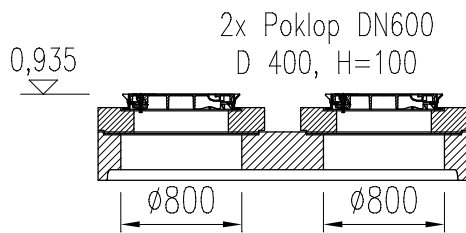

ACO Lipumax-C NS 25 ST 5000

Řez

Typ zákrtykové desky vč. poklopu

Nastavitelné provedení
728 227 – 3 055 kg

Základní provedení
728 030 – 2 482 kg

Půdorys

Specifikace základní nádoby

Obj. číslo	Tuk	Celk. objem	Provedení	Hmotnost
723 013	1 120 l	7 640 l	Nádrž	7 776 kg