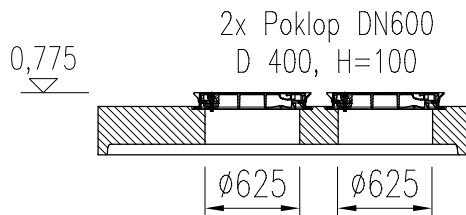

ACO Lipumax-C NS 25 ST 5000

Řez

Typ zákrtykové desky vč. poklopu

Nastavitelné provedení
728 227 – 3 055 kg

Základní provedení
728 030 – 2 482 kg

Půdorys

Specifikace základní nádoby

Obj. číslo	Tuk	Celk. objem	Provedení	Hmotnost
723 013	1 120 l	7 640 l	Nádrž	7 776 kg