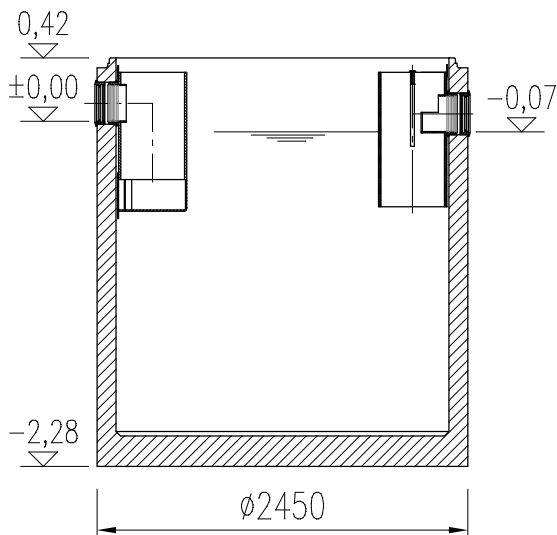

ACO Lipumax-C NS 25 ST 5000

Řez

Typ zákrtykové desky vč. poklopu

Nastavitelné provedení
728 227 – 3 055 kg

Základní provedení
728 030 – 2 482 kg

Půdorys

Specifikace základní nádoby

Obj. číslo	Tuk	Celk. objem	Provedení	Hmotnost
723 013	1 120 l	7 640 l	Nádrž	7 776 kg

ACO Stavební prvky s.r.o.

Pávov 141, 586 01 Jihlava | TEL. 567 121 711 | FAX: 567 121 712 | e-mail: aco@aco.cz | http: www.aco.cz

Odlučovač tuků NS 25 ST 5000

FORMÁT: A4
MĚŘITKO: M 1:50