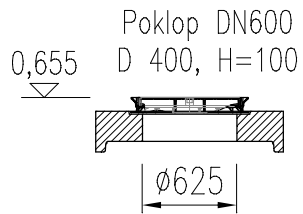

ACO Lipumax-C NS 2 ST 200

Řez

Typ zákrytové desky vč. poklopu

Nastavitelné / základní provedení
728 001 – 534 kg

Půdorys

Specifikace základní nádoby

Obj. číslo	Tuk	Celk. objem	Provedení	Hmotnost
723 001	215 l	710 l	Nádrž	1760 kg

ACO Stavební prvky s.r.o.

Pávov 141, 586 01 Jihlava | TEL. 567 121 711 | FAX: 567 121 712 | e-mail: aco@aco.cz | http: www.aco.cz

Odlučovač tuků NS 2 ST 200

FORMÁT: A4
MĚŘÍTKO: M 1:50