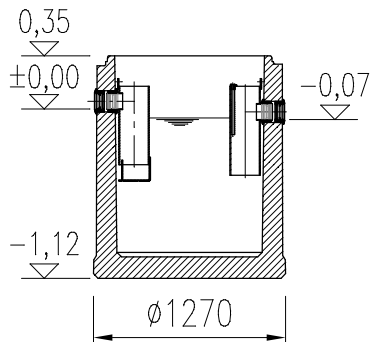

ACO Lipumax-C NS 2 ST 200

Řez

Typ zákrytové desky vč. poklopu

Nastavitelné / základní provedení
728 001 – 534 kg

Půdorys

Specifikace základní nádoby

Obj. číslo	Tuk	Celk. objem	Provedení	Hmotnost
723 001	215 l	710 l	Nádrž	1760 kg

ACO Stavební prvky s.r.o.

Pávov 141, 586 01 Jihlava | TEL. 567 121 711 | FAX: 567 121 712 | e-mail: aco@aco.cz | http: www.aco.cz

Odlučovač tuků NS 2 ST 200

FORMÁT: A4
MĚŘÍTKO: M 1:50