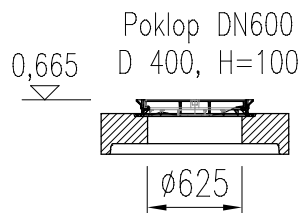

ACO Lipumax-C NS 2 ST 400

Řez

Typ zákrtyové desky vč. poklopu

Nastavitelné / základní provedení
728 001 - 534 kg

Půdorys

Specifikace základní nádoby

Obj. číslo	Tuk	Celk. objem	Provedení	Hmotnost
723 002	215 l	915 l	Nádrž	2 275 kg