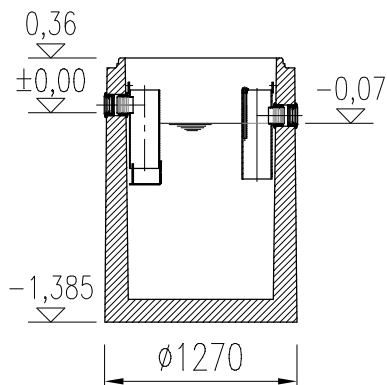

ACO Lipumax-C NS 2 ST 400

Řez

Typ zákrtyové desky vč. poklopu

Nastavitelné / základní provedení
728 001 - 534 kg

Půdorys

Specifikace základní nádoby

Obj. číslo	Tuk	Celk. objem	Provedení	Hmotnost
723 002	215 l	915 l	Nádrž	2 275 kg

ACO Stavební prvky s.r.o.

Pávov 141, 586 01 Jihlava | TEL. 567 121 711 | FAX: 567 121 712 | e-mail: aco@aco.cz | http: www.aco.cz

Odlučovač tuků NS 2 ST 400

FORMÁT: A4
MĚŘITKO: M 1:50