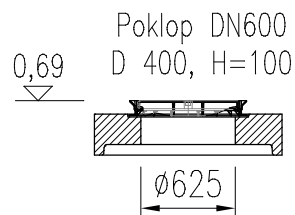

ACO Lipumax-C NS 4 ST 400

Řez

Půdorys

Přítok
DN150/OD160

Výtok
DN150/OD160

Typ zátvrtové desky vč. poklopu

Nastavitelné / základní provedení
728 001 – 534 kg

Specifikace základní nádoby

Obj. číslo	Tuk	Celk. objem	Provedení	Hmotnost
723 003	190 l	915 l	Nádrž	2 285 kg

ACO Stavební prvky s.r.o.

Pávov 141, 586 01 Jihlava | TEL. 567 121 711 | FAX: 567 121 712 | e-mail: aco@aco.cz | http: www.aco.cz

Odlučovač tuků NS 4 ST 400

FORMÁT: A4
MĚŘÍTKO: M 1:50