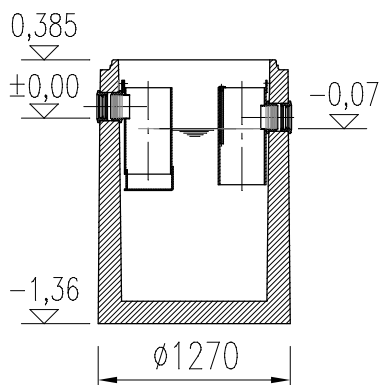

ACO Lipumax-C NS 4 ST 400

Řez

Půdorys

Přítok
DN150/OD160

Výtok
DN150/OD160

Typ zátvrtové desky vč. poklopu

Nastavitelné / základní provedení
728 001 – 534 kg

Specifikace základní nádoby

Obj. číslo	Tuk	Celk. objem	Provedení	Hmotnost
723 003	190 l	915 l	Nádrž	2 285 kg

ACO Stavební prvky s.r.o.

Pávov 141, 586 01 Jihlava | TEL. 567 121 711 | FAX: 567 121 712 | e-mail: aco@aco.cz | http: www.aco.cz

Odlučovač tuků NS 4 ST 400

FORMÁT: A4
MĚŘÍTKO: M 1:50