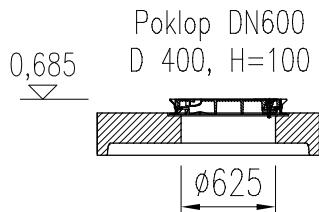

ACO Lipumax-C NS 4 ST 800

Řez

Typ zákrytové desky vč. poklopu

Nastavitelné provedení
728 223 – 964 kg

Základní provedení
728 008 – 807 kg

Půdorys

Specifikace základní nádoby

Obj. číslo	Tuk	Celk. objem	Provedení	Hmotnost
723 005	290 l	1 425 l	Nádrž	2 886 kg

ACO Stavební prvky s.r.o.

Pávov 141, 586 01 Jihlava | TEL. 567 121 711 | FAX: 567 121 712 | e-mail: aco@aco.cz | http: www.aco.cz

Odlučovač tuků NS 4 ST 800

FORMÁT: A4

MĚŘÍTKO: M 1:50