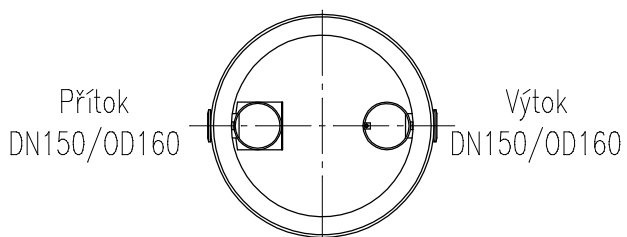

ACO Lipumax-C NS 4 ST 800

Řez

Typ zákrytové desky vč. poklopu

Nastavitelné provedení
728 223 – 964 kg

Základní provedení
728 008 – 807 kg

Půdorys

Specifikace základní nádoby

Obj. číslo	Tuk	Celk. objem	Provedení	Hmotnost
723 005	290 l	1 425 l	Nádrž	2 886 kg

ACO Stavební prvky s.r.o.

Pávov 141, 586 01 Jihlava | TEL. 567 121 711 | FAX: 567 121 712 | e-mail: aco@aco.cz | http: www.aco.cz

Odlučovač tuků NS 4 ST 800

FORMÁT: A4

MĚŘÍTKO: M 1:50