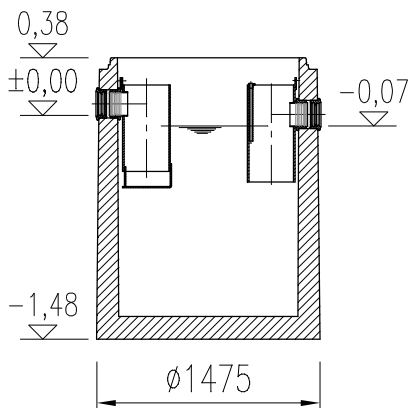

ACO Lipumax-C NS 4 ST 800

Řez

Typ zákrytové desky vč. poklopu

Nastavitelné provedení
728 223 – 964 kg

Základní provedení
728 008 – 807 kg

Půdorys

Specifikace základní nádoby

Obj. číslo	Tuk	Celk. objem	Provedení	Hmotnost
723 005	290 l	1 425 l	Nádrž	2 886 kg

ACO Stavební prvky s.r.o.

Pávov 141, 586 01 Jihlava | TEL. 567 121 711 | FAX: 567 121 712 | e-mail: aco@aco.cz | http: www.aco.cz

Odlučovač tuků NS 4 ST 800

FORMÁT: A4

MĚŘÍTKO: M 1:50