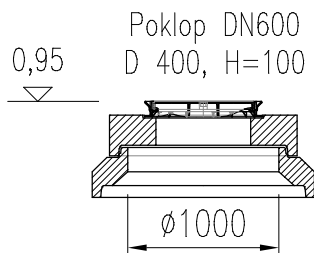

ACO Lipumax-C NS 4 ST 800

Řez

Typ zákrytové desky vč. poklopu

Nastavitelné provedení
728 223 – 964 kg

Základní provedení
728 008 – 807 kg

Půdorys

Specifikace základní nádoby

Obj. číslo	Tuk	Celk. objem	Provedení	Hmotnost
723 005	290 l	1 425 l	Nádrž	2 886 kg

ACO Stavební prvky s.r.o.

Pávov 141, 586 01 Jihlava | TEL. 567 121 711 | FAX: 567 121 712 | e-mail: aco@aco.cz | http: www.aco.cz

Odlučovač tuků NS 4 ST 800

FORMÁT: A4

MĚŘÍTKO: M 1:50