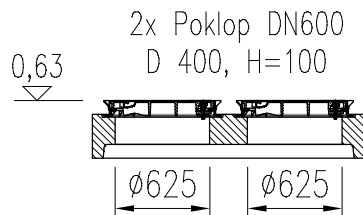

ACO Lipumax-C NS 7 ST 1400

Řez

Půdorys

Typ zákrtyvé desky vč. poklopu

Nastavitelné provedení
728 221 – 1 572 kg

Základní provedení
728 018 – 1 092 kg

Specifikace základní nádoby

Obj. číslo	Tuk	Celk. objem	Provedení	Hmotnost
723 007	400 l	2 615 l	Nádrž	4 404 kg