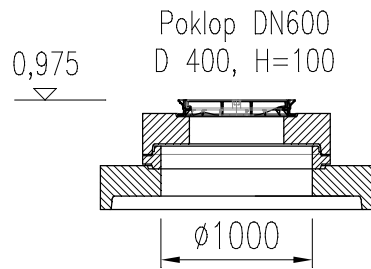

ACO Lipumax-C NS 7 ST 1400

Řez

Půdorys

Typ zákrtyvé desky vč. poklopu

Nastavitelné provedení
728 221 – 1 572 kg

Základní provedení
728 018 – 1 092 kg

Specifikace základní nádoby

Obj. číslo	Tuk	Celk. objem	Provedení	Hmotnost
723 007	400 l	2 615 l	Nádrž	4 404 kg

ACO Stavební prvky s.r.o.

Pávov 141, 586 01 Jihlava | TEL. 567 121 711 | FAX: 567 121 712 | e-mail: aco@aco.cz | http: www.aco.cz

Odlučovač tuků NS 7 ST 1400

FORMÁT: A4
MĚŘÍTKO: M 1:50