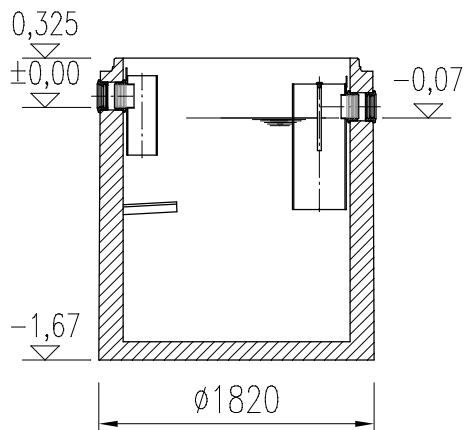

ACO Lipumax-C NS 7 ST 1400

Řez

Půdorys

Typ zákrtyvé desky vč. poklopu

Nastavitelné provedení
728 221 – 1 572 kg

Základní provedení
728 018 – 1 092 kg

Specifikace základní nádoby

Obj. číslo	Tuk	Celk. objem	Provedení	Hmotnost
723 007	400 l	2 615 l	Nádrž	4 404 kg

ACO Stavební prvky s.r.o.

Pávov 141, 586 01 Jihlava | TEL. 567 121 711 | FAX: 567 121 712 | e-mail: aco@aco.cz | http: www.aco.cz

Odlučovač tuků NS 7 ST 1400

FORMÁT: A4
MĚŘÍTKO: M 1:50