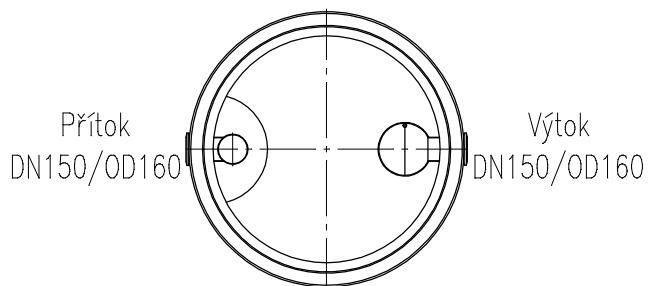

ACO Lipumax-C NS 7 ST 1400

Řez

Půdorys

Typ zákrtyvé desky vč. poklopu

Nastavitelné provedení
728 221 – 1 572 kg

Základní provedení
728 018 – 1 092 kg

Specifikace základní nádoby

Obj. číslo	Tuk	Celk. objem	Provedení	Hmotnost
723 007	400 l	2 615 l	Nádrž	4 404 kg