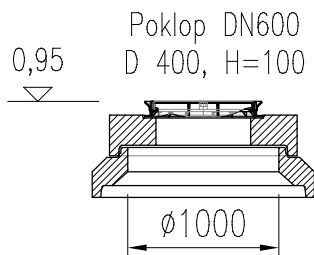

# ACO Lipumax-C NS 7 ST 700

Řez

Typ zákrytové desky vč. poklopu

Nastavitelné provedení  
728 223 – 964 kg

Základní provedení  
728 008 – 807 kg

Půdorys

## Specifikace základní nádoby

Obj. číslo	Tuk	Celk. objem	Provedení	Hmotnost
723 006	290 l	1 425 l	Nátěr	2 897 kg

**ACO Stavební prvky s.r.o.**

Pávov 141, 586 01 Jihlava | TEL. 567 121 711 | FAX: 567 121 712 | e-mail: aco@aco.cz | http: www.aco.cz

Odlučovač tuků NS 7 ST 700

FORMÁT: A4  
MĚŘÍTKO: M 1:50