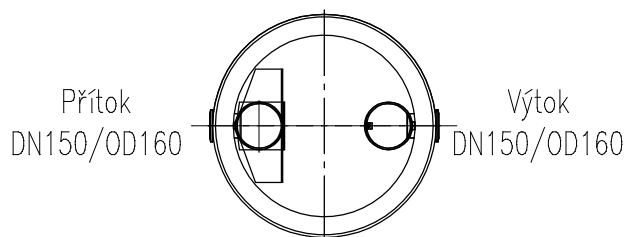

# ACO Lipumax-C NS 7 ST 700

Řez

Typ zákrytové desky vč. poklopu

Nastavitelné provedení  
728 223 – 964 kg

Základní provedení  
728 008 – 807 kg

Půdorys

## Specifikace základní nádoby

Obj. číslo	Tuk	Celk. objem	Provedení	Hmotnost
723 006	290 l	1 425 l	Nátěr	2 897 kg

**ACO Stavební prvky s.r.o.**

Pávov 141, 586 01 Jihlava | TEL. 567 121 711 | FAX: 567 121 712 | e-mail: aco@aco.cz | http: www.aco.cz

Odlučovač tuků NS 7 ST 700

FORMÁT: A4  
MĚŘÍTKO: M 1:50