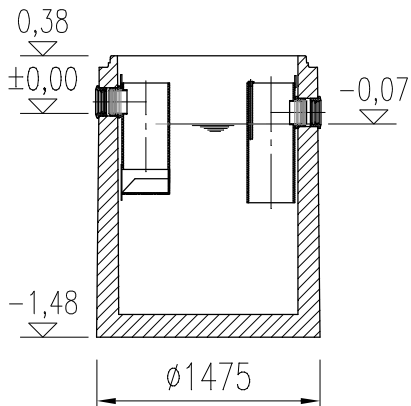

# ACO Lipumax-C NS 7 ST 700

Řez

Typ zákrytové desky vč. poklopu

Nastavitelné provedení  
728 223 – 964 kg

Základní provedení  
728 008 – 807 kg

Půdorys

## Specifikace základní nádoby

Obj. číslo	Tuk	Celk. objem	Provedení	Hmotnost
723 006	290 l	1 425 l	Nátěr	2 897 kg

**ACO Stavební prvky s.r.o.**

Pávov 141, 586 01 Jihlava | TEL. 567 121 711 | FAX: 567 121 712 | e-mail: aco@aco.cz | http: www.aco.cz

Odlučovač tuků NS 7 ST 700

FORMÁT: A4  
MĚŘÍTKO: M 1:50