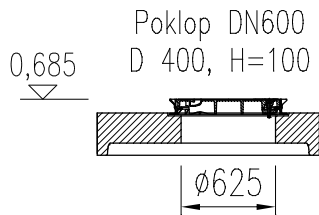

# ACO Lipumax-C NS 7 ST 700

Řez

Typ zákrytové desky vč. poklopu

Nastavitelné provedení  
728 223 – 964 kg

Základní provedení  
728 008 – 807 kg

Půdorys

## Specifikace základní nádoby

Obj. číslo	Tuk	Celk. objem	Provedení	Hmotnost
723 006	290 l	1 425 l	Nátěr	2 897 kg

**ACO Stavební prvky s.r.o.**

Pávov 141, 586 01 Jihlava | TEL. 567 121 711 | FAX: 567 121 712 | e-mail: aco@aco.cz | http: www.aco.cz

Odlučovač tuků NS 7 ST 700

FORMÁT: A4  
MĚŘÍTKO: M 1:50